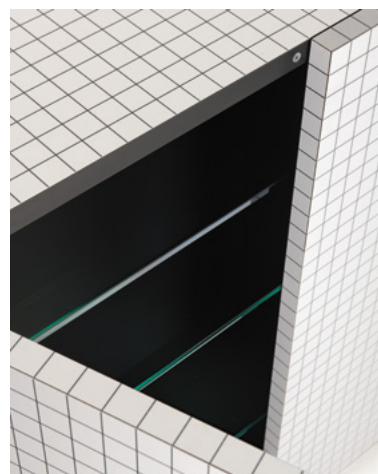

Quaderna Cupboard ⁷⁵⁷

Design

Superstudio

1969-1972

Madia

Struttura in legno placcato laminato Print, colore bianco, a stampa digitale a quadretti neri con interasse di 3 cm. Placcatura interna in laminato colore nero. Ripiani interni regolabili in cristallo temperato.

Cupboard

Honeycomb core structure coated with white Print laminate, digitally printed with black squares at 3 cm spacing. Internal black laminate plating. Adjustable internal shelves in tempered plate glass.

Armoire

Structure en panneau alvéolaire plaqué en laminé Print couleur blanche, imprimé en digital à carrés noirs avec entraxe de 3 cm. Revêtement intérieur en stratifié noir. Plateaux intérieures réglables en verre trempé.

Schrank

Gestell aus Sperrholz mit weißem Print Laminat belegt. Digitaldruck mit kariertem Muster, Linienabstand 3 cm. Innen mit schwarzem Laminat überzogen. Verstellbare innere Regale aus gehärtetem Kristallglas.